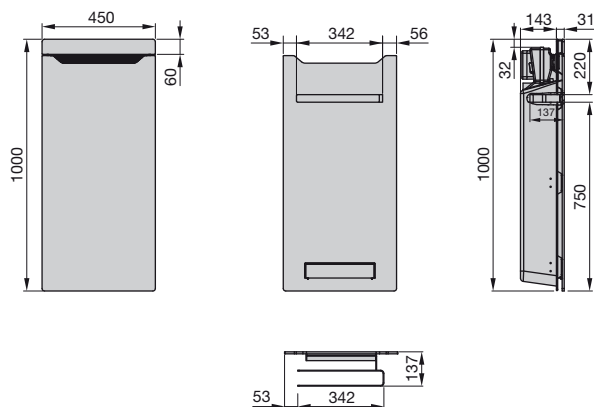

Комплект поставки рамы-корпуса для монтажа в нишу

- Прямоугольная рама из 4-х частей, изготовленная из оцинкованной листовой стали
- 2 оцинкованных монтажных кронштейна для монтажа рамы и ее выравнивания в вертикальной плоскости
- Розетка для подключения к домашней электросети
- Монтажный набор
- Картонная коробка
- Упаковка

Рама-корпус для монтажа в нишу

(встраивается в стену или в мебельную нишу)

Рама-корпус для монтажа на стену

¹⁾ T₁ = Регулировка глубины прямоугольной рамы-корпуса

Мультифункциональный блок

Zehnder Zenia

для встраиваемого монтажа

Zehnder Zenia

для настенного монтажа

Петли с левой стороны

Петли с правой стороны

Размеры указаны в мм.

Zehnder Zenia NEW

Варианты монтажа:

Монтаж в нишу стены с использованием напольных кронштейнов