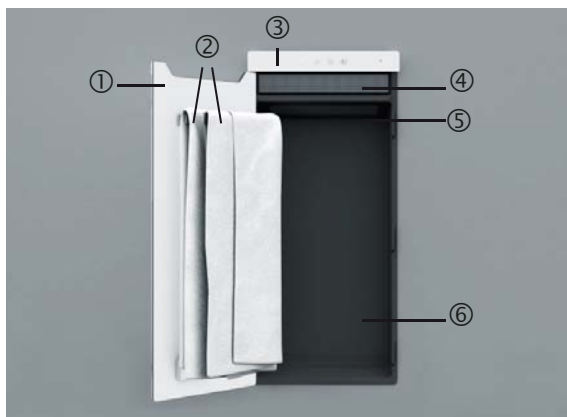

Дизайн multifunctional block

- ① Подогреваемая стеклянная дверца с функцией мягкого закрытия
- ② Полотенцедержатели для размещения двух полотенец размером 140 x 70 см
- ③ Стеклянная панель с кнопками управления и модулем Bluetooth
- ④ Воздухозаборник вентилятора со съемным фильтром
- ⑤ Воздуховыход вентилятора
- ⑥ Легко очищаемый корпус из пластика