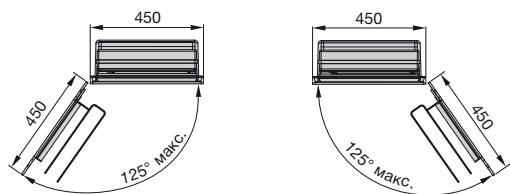

Комплект поставки рамы-корпуса для монтажа в нишу

- Прямоугольная рама из 4-х частей, изготовленная из оцинкованной листовой стали
- 2 оцинкованных монтажных кронштейна для монтажа рамы и ее выравнивания в вертикальной плоскости
- Розетка для подключения к домашней электросети
- Монтажный набор
- Картонная коробка
- Упаковка

Рама-корпус для монтажа в нишу

(встраивается в стену или в мебельную нишу)

Рама-корпус для монтажа на стену

¹⁾ T₁ = Регулировка глубины прямоугольной рамы-корпуса

Мультифункциональный блок

Zehnder Zenia

для встраиваемого монтажа

Zehnder Zenia

для настенного монтажа

Петли с левой стороны

Петли с правой стороны

Размеры указаны в мм.

Zehnder Zenia NEW

Варианты монтажа:

Монтаж в нишу стены с использованием напольных кронштейнов