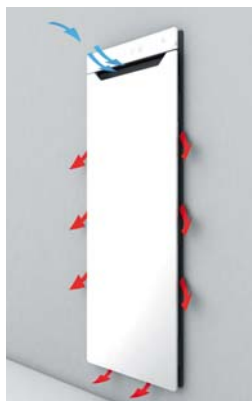

Комплект поставки рамы-корпуса для монтажа в нишу

- Прямоугольная рама из 4-х частей, изготовленная из оцинкованной листовой стали
- 2 оцинкованных монтажных кронштейна для монтажа рамы и ее выравнивания в вертикальной плоскости
- Розетка для подключения к домашней электросети
- Монтажный набор
- Картонная коробка
- Упаковка

Zehnder Zenia

для настенного монтажа

Петли с левой стороны

Петли с правой стороны

Размеры указаны в мм.

Zehnder Zenia NEW

Варианты монтажа:

Монтаж в нишу стены с использованием напольных кронштейнов

Монтаж в мебельную нишу с использованием напольных кронштейнов

Настенный монтаж

Дизайн multifunctional block

- ① Подогреваемая стеклянная дверца с функцией мягкого закрытия
- ② Полотенцедержатели для размещения двух полотенец размером 140 x 70 см
- ③ Стеклянная панель с кнопками управления и модулем Bluetooth
- ④ Воздухозаборник вентилятора со съемным фильтром
- ⑤ Воздуховыход вентилятора
- ⑥ Легко очищаемый корпус из пластика

Функции:

Комфортное тепло инфракрасного излучения.

Комнатный воздух засасывается и нагревается встроенным вентилятором, обеспечивая быстрое подогревание и высыхание полотенец.

Равномерное распределение теплого воздуха через выпускные отверстия, расположенные за стеклянной дверцей.