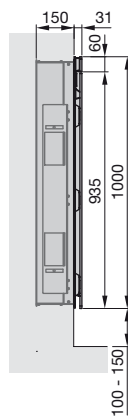

Комплект поставки рамы-корпуса для монтажа в нишу

- Прямоугольная рама из 4-х частей, изготовленная из оцинкованной листовой стали
- 2 оцинкованных монтажных кронштейна для монтажа рамы и ее выравнивания в вертикальной плоскости
- Розетка для подключения к домашней электросети
- Монтажный набор
- Картонная коробка
- Упаковка

Рама-корпус для монтажа в нишу

(встраивается в стену или в мебельную нишу)

Рама-корпус для монтажа на стену

¹⁾ T₁ = Регулировка глубины прямоугольной рамы-корпуса

Мультифункциональный блок

Zehnder Zenia

для встраиваемого монтажа

Zehnder Zenia

для настенного монтажа

Петли с левой стороны

Петли с правой стороны

Размеры указаны в мм.

Zehnder Zenia NEW

Варианты монтажа:

Монтаж в нишу стены с использованием напольных кронштейнов