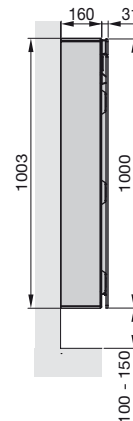

Комплект поставки рамы-корпуса для монтажа в нишу

- Прямоугольная рама из 4-х частей, изготовленная из оцинкованной листовой стали
- 2 оцинкованных монтажных кронштейна для монтажа рамы и ее выравнивания в вертикальной плоскости
- Розетка для подключения к домашней электросети
- Монтажный набор
- Картонная коробка
- Упаковка

Рама-корпус для монтажа в нишу

(встраивается в стену или в мебельную нишу)

Рама-корпус для монтажа на стену

¹⁾ T₁ = Регулировка глубины прямоугольной рамы-корпуса

Мультифункциональный блок

Zehnder Zenia

для встраиваемого монтажа

Zehnder Zenia

для настенного монтажа

Петли с левой стороны

Петли с правой стороны

Размеры указаны в мм.

Zehnder Zenia NEW

Варианты монтажа:

Монтаж в нишу стены с использованием напольных кронштейнов