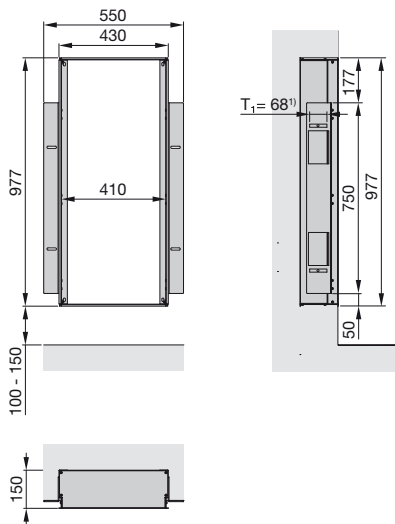

Рама-корпус для монтажа в нишу

(встраивается в стену или в мебельную нишу)