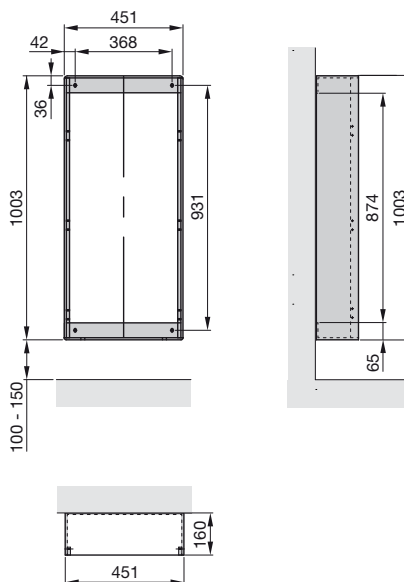

Рама-корпус для монтажа в нишу

(встраивается в стену или в мебельную нишу)

Рама-корпус для монтажа на стену

¹⁾ T₁ = Регулировка глубины прямоугольной рамы-корпуса

Мультифункциональный блок

Zehnder Zenia

для встраиваемого монтажа