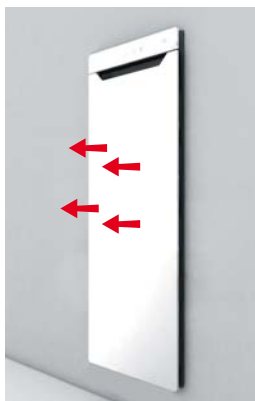

Функции:

Комфортное тепло инфракрасного излучения.