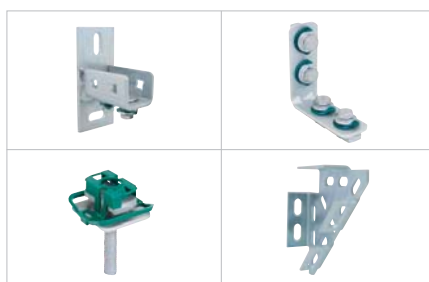

≤ SQ-51

Для BIS RapidStrut®

≤ SQ-32

Правильная комбинация

BIS RapidRail®

Для лёгких нагрузок

Вставить, зафиксировать, готово
Аксессуары предварительно собраны и поставляются на строительную площадку в готовом виде. Пластиковая пружина облегчает монтаж канальной гайки в профиль, тем самым достигается экономия времени на монтаж до 40%.

Пространственная конструкция
Крепёжная система BIS RapidRail® предлагает выбор различных вариантов профилей и консолей, а также широкую линейку аксессуаров для крепления труб и конструкций из профилей.

Простой монтаж
Профили BIS RapidRail® WM15, WM30 и WM35 имеют уникальную перфорацию, благодаря которой можно осуществлять быстрый монтаж с двух сторон.

BIS RapidStrut®

Для средних нагрузок

Быстро и просто
Аксессуары предварительно собраны и поставляются на строительную площадку в готовом виде. Пластиковая пружина облегчает монтаж канальной гайки в профиль, удерживает конструкцию во время сборки в нужном положении перед окончательной фиксацией.