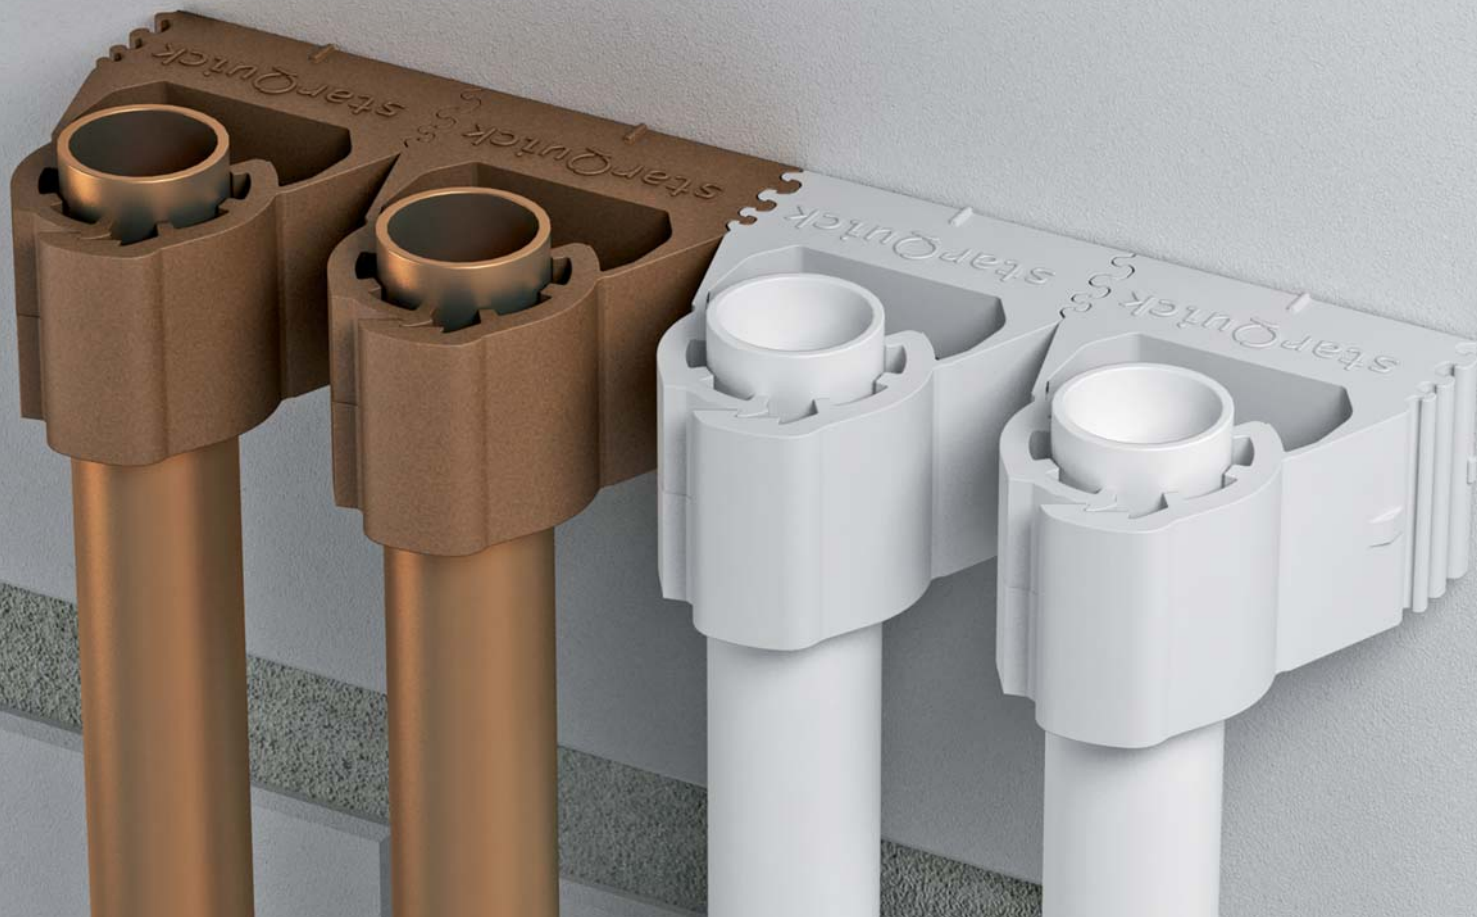

starQuick® Хомуты

Серого цвета	Серого цвета с гайкой М6	Белого цвета	Медного цвета	Тип	D (мм)	D (")	D (DN)	Fa,z (Н)	Fb,z (Н)	Упаковка шт.	Коробка шт.
085 4 010	085 4 610	085 5 010	085 5 810	SQ-10	10 - 12	1/8	6	170	500	100	1200
085 4 012	085 4 612	085 5 012	085 5 812	SQ-12	12 - 14	1/4	8	180	550	100	1200
085 4 015	085 4 615	085 5 015	085 5 815	SQ-15	14 - 16	-	-	200	600	100	1200
085 4 018	085 4 618	085 5 018	085 5 818	SQ-17	16 - 20	3/8	10	230	700	100	800
085 4 022	085 4 622	085 5 022	085 5 822	SQ-20	20 - 23	1/2	15	270	800	50	600
085 4 028	085 4 628	085 5 028	085 5 828	SQ-25	24 - 28	3/4	20	280	850	50	600
085 4 031	085 4 631	085 5 031	085 5 831	SQ-28	28 - 32	-	-	300	900	50	400
085 4 035	085 4 635	085 5 035	-	SQ-32	32 - 35	1	25	330	1000	50	400
085 4 038	085 4 638	085 5 038	-	SQ-36	35 - 40	-	-	370	1100	25	300
085 4 042	085 4 642	085 5 042	-	SQ-40	40 - 44	1 1/4	32	400	1200	25	200
085 4 050	085 4 650	085 5 050	-	SQ-47	44 - 50	-	-	430	1300	25	200
085 4 054	085 4 654	085 5 054	-	SQ-51	48 - 55	1 1/2	40	470	1400	15	180
085 4 063	-	085 5 063	-	SQ-59	59 - 65	2	50	500	1500	15	180

Fa = максимально допустимая нагрузка. Fb = разрушающая нагрузка.

UL
LISTED
3KUP
Pipe clips
(085 4 010 - 085 4 063)
(085 4 610 - 085 4 654)

kiwa
(085 4 012 - 085 4 042)
(085 5 012 - 085 5 042)
(085 5 812 - 085 5 831)