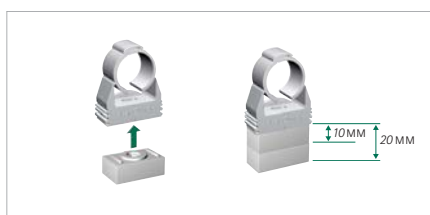

*Поставляется вместе с дюбелем с забивным саморезом **Для газобетона

starQuick®

Инструкция по монтажу

Крепление двух и более труб

1. Соединение друг с другом ≤ SQ-28

2. Двойной держатель ≤ SQ-20

3. Крепление в профиль ≤ SQ-32

Закрепление к стене или в пол

Крепление к резьбовой шпильке

≤ SQ-51

Крепление с выносом

≤ SQ-36

Крепление в стальной профиль

Для BIS RapidRail®

Универсальный адаптер для крепления в профиль BIS RapidRail® и BIS RapidStrut®