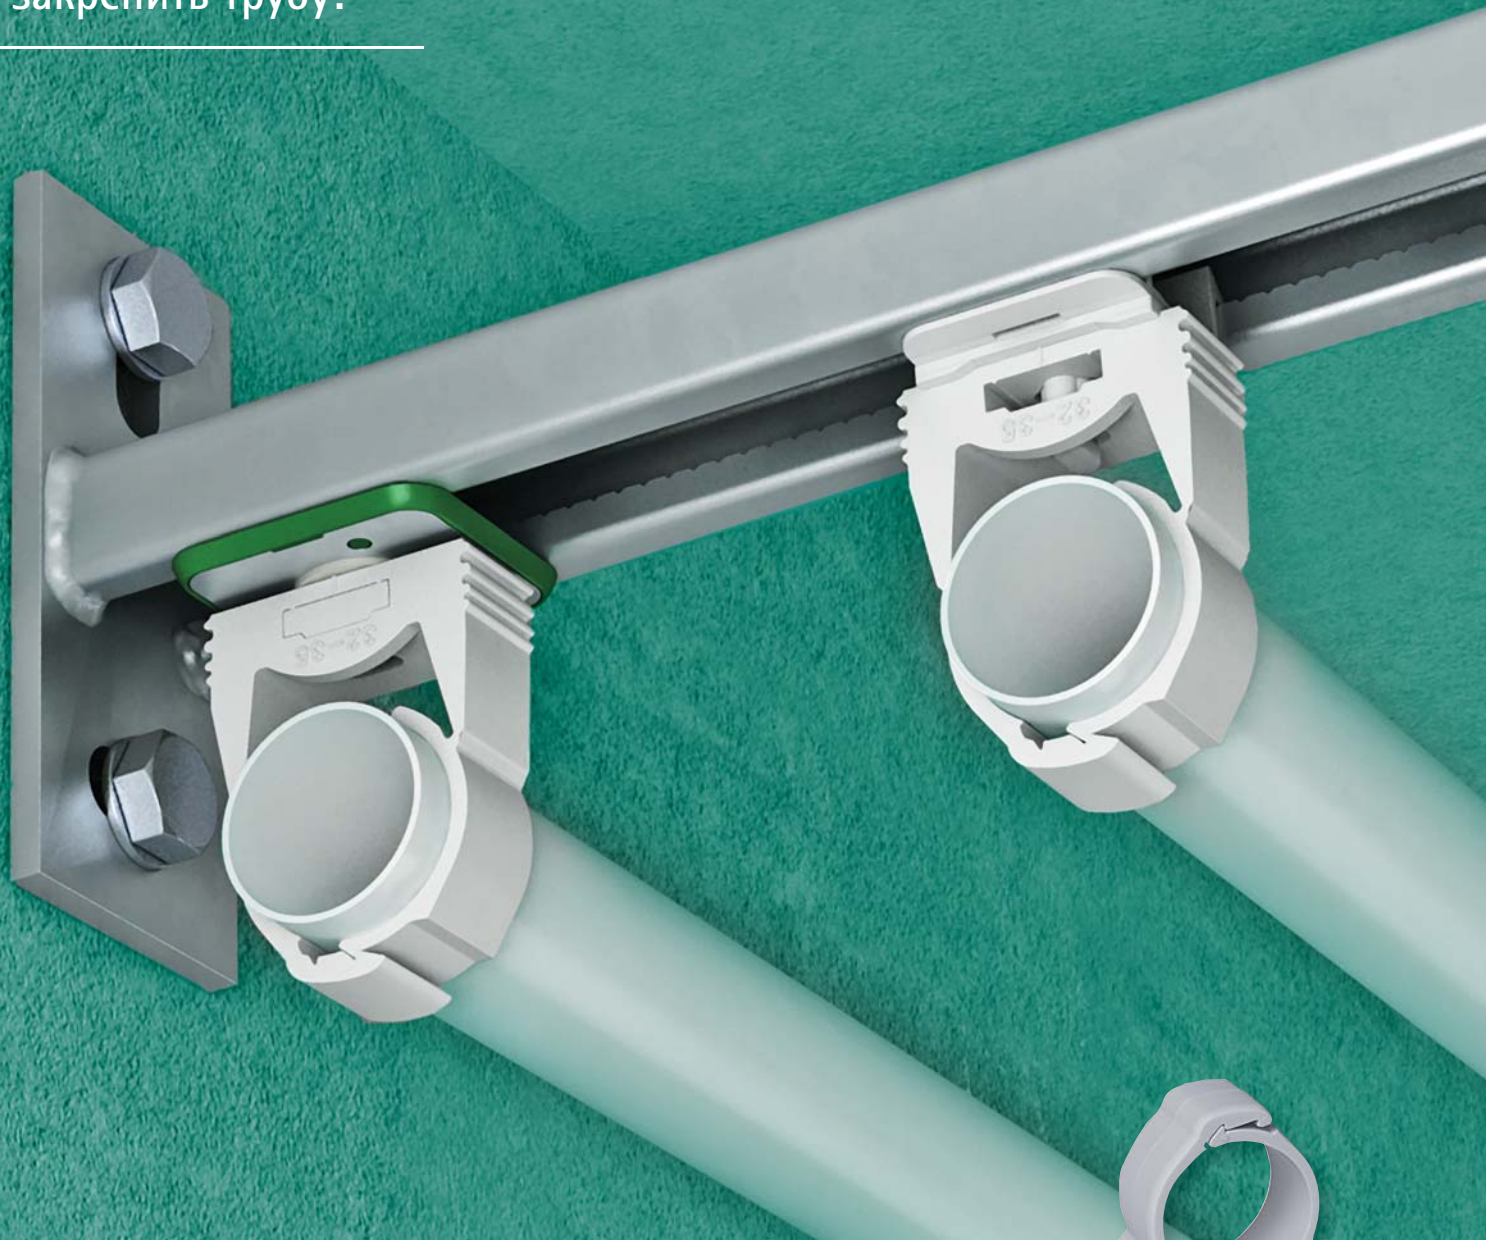

Самый быстрый способ
закрепить трубу!

starQuick®

Самозащёлкивающийся хомут

starQuick®

Для применения
внутри и снаружи
зданий

Одноставной
хомут

Хомут закрывается при
надавливании на трубу

starQuick®

- Самозакрывающийся хомут: быстрый и удобный монтаж трубы
- Для всех типов труб диаметром от 10 до 65 мм
- Для монтажа водопроводных, отопительных и электротехнических систем
- Стойкость к химически агрессивным средам
- Широкая линейка дополнительных аксессуаров
- Аккуратный внешний вид

*Поставляется вместе с дюбелем с забивным саморезом **Для газобетона

starQuick®

Инструкция по монтажу

Крепление двух и более труб

1. Соединение друг с другом ≤ SQ-28

2. Двойной держатель ≤ SQ-20

3. Крепление в профиль ≤ SQ-32

Простой монтаж
Профили BIS RapidRail® WM15, WM30 и WM35 имеют уникальную перфорацию, благодаря которой можно осуществлять быстрый монтаж с двух сторон.

BIS RapidStrut®

Для средних нагрузок

Быстро и просто
Аксессуары предварительно собраны и поставляются на строительную площадку в готовом виде. Пластиковая пружина облегчает монтаж канальной гайки в профиль, удерживает конструкцию во время сборки в нужном положении перед окончательной фиксацией.