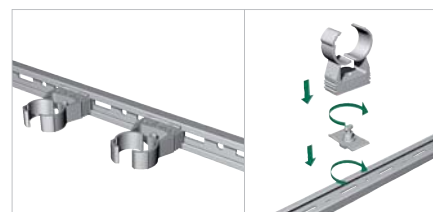

starQuick® Аксессуары

| | Арт. № | Наименование | Размер | Упаковка (шт.) | Коробка (шт.) | |
|---|-----------|-----------------------------------|--------|-------------------------------|---------------|------|
| A | 085 4 000 | Двойной держатель (серый) | | 50 мм | 100 | 1200 |
| | 085 5 000 | Двойной держатель (белый) | | 50 мм | 100 | 1200 |
| B | 085 4 300 | Двойной держатель (серый)* | | 50 мм | 50 | 600 |
| C | 085 4 356 | Адаптер для шпильки | | M6 | 100 | 1200 |
| | 085 4 358 | Адаптер для шпильки | | M8 | 100 | 1200 |
| D | 085 4 510 | Дистанционная проставка | | 10 мм | 25 | 250 |
| E | 085 4 301 | Дюбель с забивным саморезом | | Ø 6 x 40 мм | 25 | 250 |
| F | 085 4 316 | Профиль ПВХ 24x10мм, серый | | 150 мм | 50 | 400 |
| | 085 4 325 | Профиль ПВХ 24x10мм, серый | | 1 м | 25 | - |
| G | 085 4 313 | Адаптер для профиля | | Профиль starQuick® | 20 | 200 |
| H | 085 4 314 | Дюбель для профиля | | Ø 6 x 30 мм | 50 | 500 |
| I | 085 4 331 | Адаптер для профиля | | Профиль Strut | 100 | 800 |
| J | 085 4 006 | Монтажная гайка (серая) | | M6 | 100 | 1000 |
| | 085 5 006 | Монтажная гайка (белая) | | M6 | 100 | 1000 |
| | 085 4 007 | Монтажная гайка (серая) | | M7B | 100 | 1000 |
| | 085 4 307 | Монтажная гайка (серая) | | M7F | 100 | 1000 |
| | 085 4 308 | Монтажная гайка (серая) | | M8 | 100 | 1000 |
| K | 610 1 063 | Вставной дюбель | | M6 x30 мм | 50 | 500 |
| L | 085 4 338 | Hammerfix болт M8 | | Профиль WMO, 1, 15, 2, 30, 35 | 50 | 600 |
| M | 085 4 348 | Hammerfix болт M8 | | Профиль Strut | 25 | 300 |
| N | 085 4 332 | Универсальный адаптер для профиля | | WMO, 1, 15, 2, 30, 35 + Strut | 50 | 600 |

*Поставляется вместе с дюбелем с забивным саморезом **Для газобетона

starQuick®

Инструкция по монтажу

Крепление двух и более труб

1. Соединение друг с другом ≤ SQ-28

2. Двойной держатель ≤ SQ-20

3. Крепление в профиль ≤ SQ-32