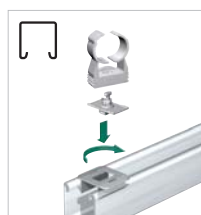

*Поставляется вместе с дюбелем с забивным саморезом **Для газобетона

starQuick®

Инструкция по монтажу

Крепление двух и более труб

1. Соединение друг с другом ≤ SQ-28

2. Двойной держатель ≤ SQ-20

3. Крепление в профиль ≤ SQ-32

Закрепление к стене или в пол

Крепление к резьбовой шпильке

≤ SQ-51

Крепление с выносом

≤ SQ-36

Крепление в стальной профиль

Для BIS RapidRail®

Универсальный адаптер для крепления в профиль BIS RapidRail® и BIS RapidStrut®

≤ SQ-51

Для BIS RapidStrut®

≤ SQ-32

Правильная комбинация

BIS RapidRail®

Для лёгких нагрузок

Вставить, зафиксировать, готово
Аксессуары предварительно собраны и поставляются на строительную площадку в готовом виде. Пластиковая пружина облегчает монтаж канальной гайки в профиль, тем самым достигается экономия времени на монтаж до 40%.