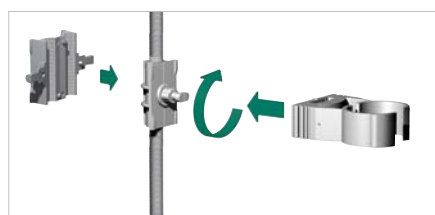

*Поставляется вместе с дюбелем с забивным саморезом **Для газобетона

starQuick®

Инструкция по монтажу

Крепление двух и более труб

1. Соединение друг с другом ≤ SQ-28

2. Двойной держатель ≤ SQ-20

3. Крепление в профиль ≤ SQ-32

Закрепление к стене или в пол

Крепление к резьбовой шпильке

≤ SQ-51

Крепление с выносом

≤ SQ-36

Крепление в стальной профиль

Для BIS RapidRail®

Универсальный адаптер для крепления в профиль BIS RapidRail® и BIS RapidStrut®