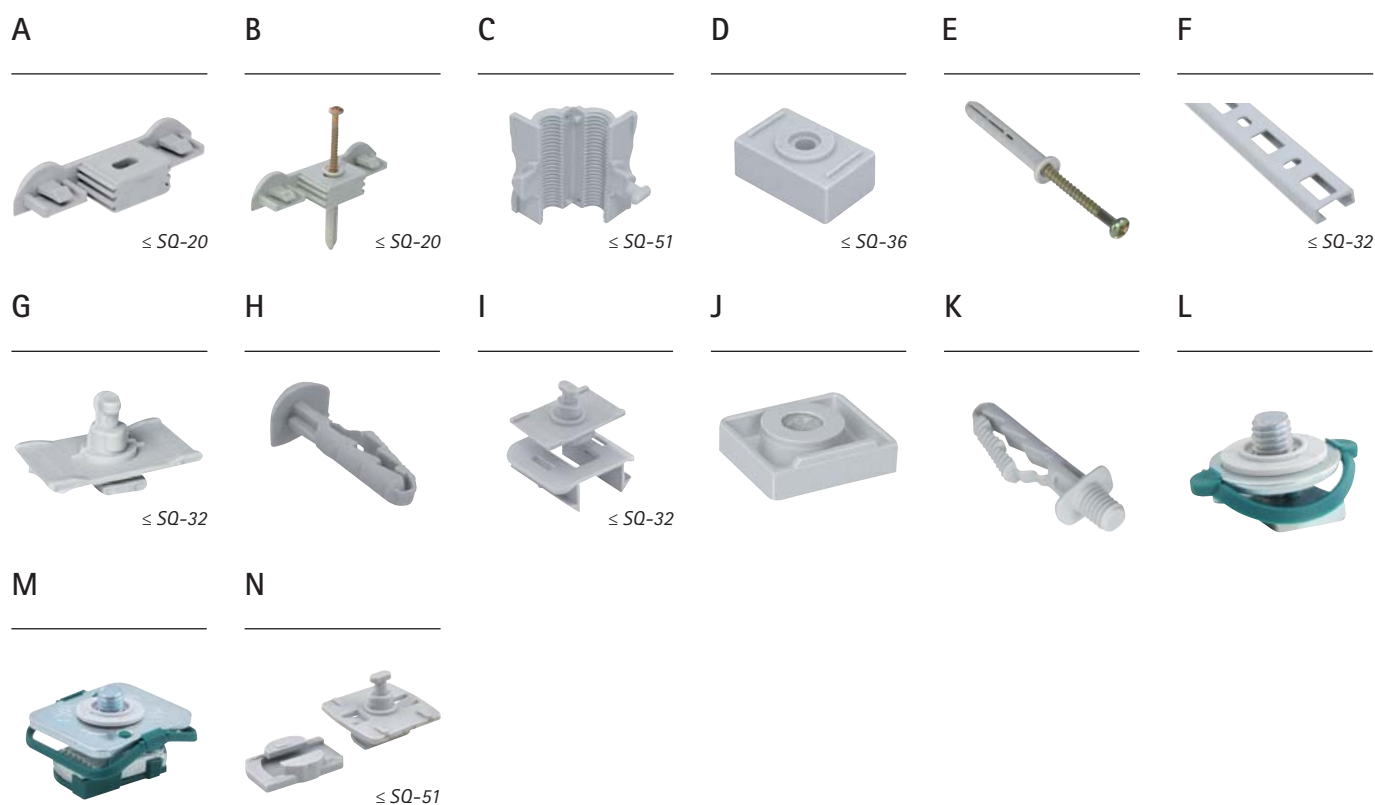

starQuick® Аксессуары

| | Арт. № | Наименование | Размер | Упаковка (шт.) | Коробка (шт.) | |
|---|-----------|-----------------------------------|--------|-------------------------------|---------------|------|
| A | 085 4 000 | Двойной держатель (серый) | | 50 мм | 100 | 1200 |
| | 085 5 000 | Двойной держатель (белый) | | 50 мм | 100 | 1200 |
| B | 085 4 300 | Двойной держатель (серый)* | | 50 мм | 50 | 600 |
| C | 085 4 356 | Адаптер для шпильки | | M6 | 100 | 1200 |
| | 085 4 358 | Адаптер для шпильки | | M8 | 100 | 1200 |
| D | 085 4 510 | Дистанционная проставка | | 10 мм | 25 | 250 |
| E | 085 4 301 | Дюбель с забивным саморезом | | Ø 6 x 40 мм | 25 | 250 |
| F | 085 4 316 | Профиль ПВХ 24x10мм, серый | | 150 мм | 50 | 400 |
| | 085 4 325 | Профиль ПВХ 24x10мм, серый | | 1 м | 25 | - |
| G | 085 4 313 | Адаптер для профиля | | Профиль starQuick® | 20 | 200 |
| H | 085 4 314 | Дюбель для профиля | | Ø 6 x 30 мм | 50 | 500 |
| I | 085 4 331 | Адаптер для профиля | | Профиль Strut | 100 | 800 |
| J | 085 4 006 | Монтажная гайка (серая) | | M6 | 100 | 1000 |
| | 085 5 006 | Монтажная гайка (белая) | | M6 | 100 | 1000 |
| | 085 4 007 | Монтажная гайка (серая) | | M7B | 100 | 1000 |
| | 085 4 307 | Монтажная гайка (серая) | | M7F | 100 | 1000 |
| | 085 4 308 | Монтажная гайка (серая) | | M8 | 100 | 1000 |
| K | 610 1 063 | Вставной дюбель | | M6 x30 мм | 50 | 500 |
| L | 085 4 338 | Hammerfix болт M8 | | Профиль WMO, 1, 15, 2, 30, 35 | 50 | 600 |
| M | 085 4 348 | Hammerfix болт M8 | | Профиль Strut | 25 | 300 |
| N | 085 4 332 | Универсальный адаптер для профиля | | WMO, 1, 15, 2, 30, 35 + Strut | 50 | 600 |

*Поставляется вместе с дюбелем с забивным саморезом **Для газобетона

starQuick®

Инструкция по монтажу

Крепление двух и более труб

1. Соединение друг с другом ≤ SQ-28

2. Двойной держатель ≤ SQ-20

3. Крепление в профиль ≤ SQ-32