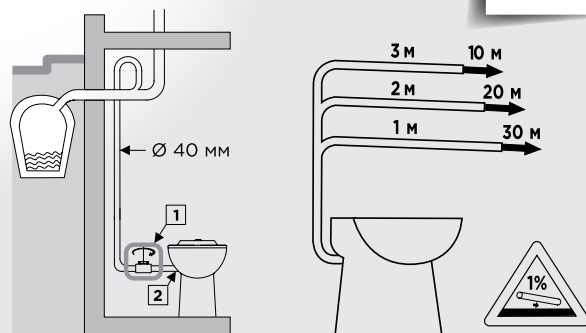

SANICOMPACT® LC

Возможное подключение: унитаза

Рекомендуемый диаметр труб для откачивания: 40 мм

Допустимая температура использованных вод:
35 °С (макс. до 50 °С)

Напряжение: 220–240 В / 50 Гц

Потребляемая мощность: 500 Вт

Расход воды: 2 л / макс. 4 л

Минимальное давление в системе: 1,7 бар

Вес: 26 кг

Размеры Д х Г х В: 370 x 470 x 420 мм

Аксессуары: внешний съемный обратный клапан, крышка сиденья, набор креплений

**ОТКАЧИВАНИЕ ПО ВЕРТИКАЛИ
И ПО ГОРИЗОНТАЛИ:**

↑ 3 м → 30 м

ПРЕИМУЩЕСТВА

- В комплекте плавно опускающееся сиденье Soft-close.
- Измельчитель, встроенный в компакт

1 — Кран для слива (не поставляется)
2 — Обратный клапан (поставляется)

Высота (м)

Производительность (л/мин)