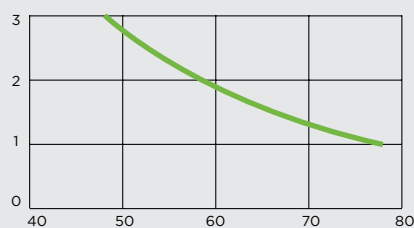

↑ 3 м → 30 м

ПРЕИМУЩЕСТВА

- В комплекте плавно опускающееся сиденье Soft-close.
- Измельчитель, встроенный в компакт

1 — Кран для слива (не поставляется)
2 — Обратный клапан (поставляется)

Высота (м)

Производительность (л/мин)