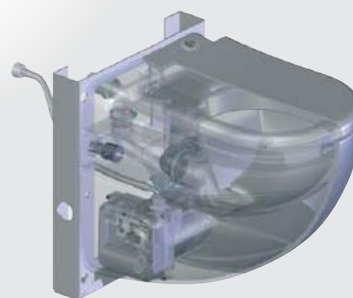

Подвесной унитаз — новая модель **SANICOMPACT® Comfort**.

Удобный и экономичный компакт со встроенным насосом. В новой модели появилась возможность подключения умывальника.

SANICOMPACT® Comfort

Возможное подключение: подвесной унитаз, умывальник

Рекомендуемый диаметр труб для откачивания: 32 мм

Допустимая температура использованных вод: 35 °С (макс. до 50 °С)

Напряжение: 220–240 В / 50 Гц

Потребляемая мощность: 550 Вт

Расход воды: 1,8 л / макс. 3 л

Минимальное давление в системе: 1,7 бар

Вес: 32 кг

Размеры Д х Г х В: 420 x 515 x 442 мм

Аксессуары: внешний съемный обратный клапан, крышка сиденья, набор креплений

ОТКАЧИВАНИЕ ПО ВЕРТИКАЛИ И ПО ГОРИЗОНТАЛИ: ↑ 3 М → 30 М

ПРЕИМУЩЕСТВА

- В комплекте плавно опускающееся сиденье Soft-close.
- Измельчитель, встроенный в компакт