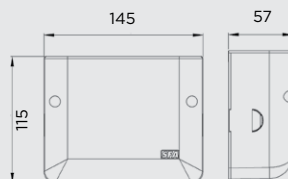

Рекомендуемый диаметр труб для откачивания: 8/10 мм

Внутренний диаметр входа для конденсата: 22 мм

Уровень шума: < 21 дБ

Потребляемая мощность мотора: 16 Вт

Размеры Д x Г x В: 145 x 57 x 115 мм

**ОТКАЧИВАНИЕ ПО ВЕРТИКАЛИ
И ПО ГОРИЗОНТАЛИ: ↑ 6 М → 60 М**