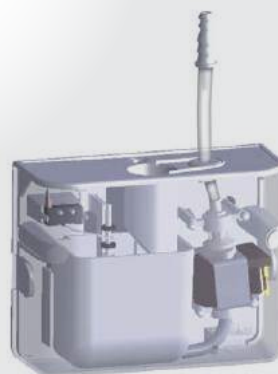

SANICONDENS® Clim Deco — насос для откачивания конденсата. Чистые линии и малый размер, легкость крепления насоса.

SILENCE

SANICONDENS® Clim Deco

Напряжение: 220–240 В / 50 Гц

Максимальная производительность: 12 л/ч

Рекомендуемый диаметр труб для откачивания: 8/10 мм

Внутренний диаметр входа для конденсата: 22 мм

Уровень шума: < 21 дБ

Потребляемая мощность мотора: 16 Вт

Размеры Д x Г x В: 145 x 57 x 115 мм

**ОТКАЧИВАНИЕ ПО ВЕРТИКАЛИ
И ПО ГОРИЗОНТАЛИ: ↑ 6 М → 60 М**