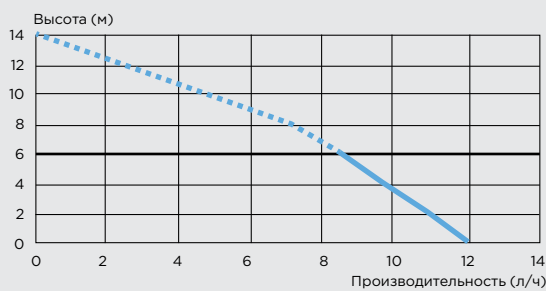

Рекомендуемый диаметр труб для откачивания: 8/10 мм

Внутренний диаметр входа для конденсата: 22 мм

Уровень шума: < 21 дБ

Потребляемая мощность мотора: 16 Вт

Размеры Д x Г x В: 145 x 57 x 115 мм

**ОТКАЧИВАНИЕ ПО ВЕРТИКАЛИ
И ПО ГОРИЗОНТАЛИ: ↑ 6 М → 60 М**