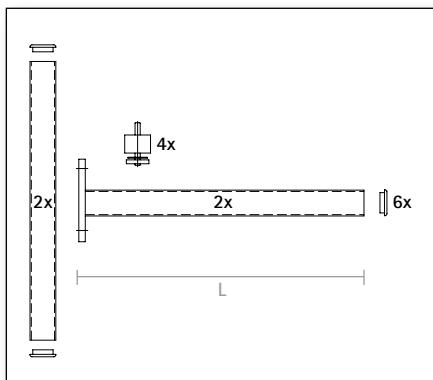

### Assembly instruction

DE Montageanleitung  
 NL Montage-instructie  
 FR Instructions de montage  
 ES Instrucciones de montaje

PL Instrukcja montażu  
 CZ Montážní návod  
 RU Инструкция по монтажу

Type I	L (mm)	Fa,z (N)
690 1 845	450	2.000
690 1 860	600	1.200

Type II	L (mm)	Fa,z (N)
690 1 945	450	2.000
690 1 960	600	1.200

EN Height adjustable  
 DE Höhenverstellbar  
 NL In hoogte verstelbaar  
 FR Hauteur ajustable  
 ES Altura ajustable  
 PL Wysokość regulowana  
 CZ Výškově nastavitelné  
 RU Регулировка высоты