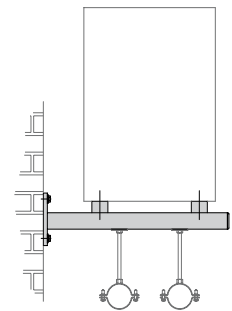

## BIS Console Kit Strut

### Assembly instruction

DE Montageanleitung  
 NL Montage-instructie  
 FR Instructions de montage  
 ES Instrucciones de montaje

PL Instrukcja montażu  
 CZ Montážní návod  
 RU Инструкция по монтажу

Type I	L (mm)	Fa,z (N)
690 1 845	450	2.000
690 1 860	600	1.200

Type II	L (mm)	Fa,z (N)
690 1 945	450	2.000
690 1 960	600	1.200

EN Height adjustable  
 DE Höhenverstellbar  
 NL In hoogte verstelbaar  
 FR Hauteur ajustable  
 ES Altura ajustable  
 PL Wysokość regulowana  
 CZ Výškově nastavitelné  
 RU Регулировка высоты