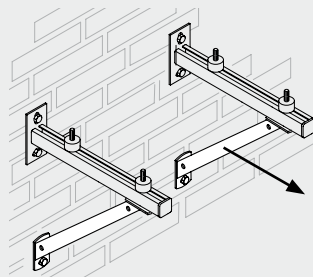

BIS Console Kit Strut

Assembly instruction

DE Montageanleitung
NL Montage-instructie
FR Instructions de montage
ES Instrucciones de montaje

PL Instrukcja montażu
CZ Montážní návod
RU Инструкция по монтажу

Type I	L (mm)	Fa,z (N)
690 1 845	450	2.000
690 1 860	600	1.200

Type II	L (mm)	Fa,z (N)
690 1 945	450	2.000
690 1 960	600	1.200

EN Height adjustable
DE Höhenverstellbar
NL In hoogte verstelbaar
FR Hauteur ajustable
ES Altura ajustable
PL Wysokość regulowana
CZ Výškově nastavitelné
RU Регулировка высоты

EN Order separately
DE Separat bestellen
NL Apart bestellen
FR Commandés séparément
ES Solicitadas por separado
PL Należy zamówić oddzielnie
CZ Objednejte samostatně
RU Заказывать отдельно