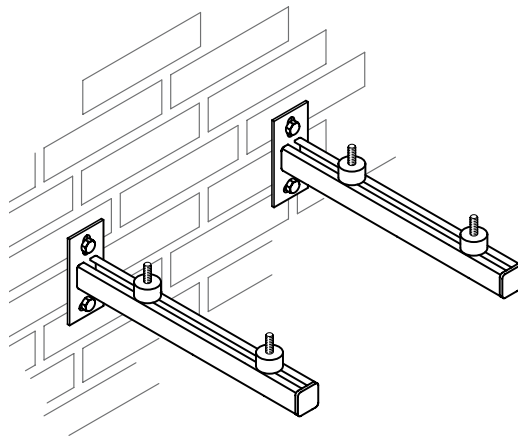

## BIS Console Kit Strut

Type II	L (mm)	Fa,z (N)
690 1 945	450	2.000
690 1 960	600	1.200

EN Height adjustable  
 DE Höhenverstellbar  
 NL In hoogte verstelbaar  
 FR Hauteur ajustable  
 ES Altura ajustable  
 PL Wysokość regulowana  
 CZ Výškově nastavitelné  
 RU Регулировка высоты