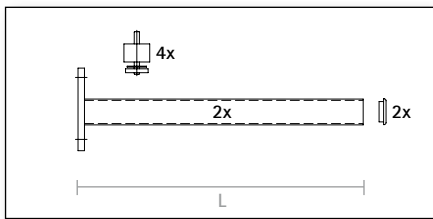

### Assembly instruction

DE Montageanleitung  
 NL Montage-instructie  
 FR Instructions de montage  
 ES Instrucciones de montaje

PL Instrukcja montażu  
 CZ Montážní návod  
 RU Инструкция по монтажу

Type I	L (mm)	Fa,z (N)
690 1 845	450	2.000
690 1 860	600	1.200

Type II	L (mm)	Fa,z (N)
690 1 945	450	2.000
690 1 960	600	1.200

EN Height adjustable  
 DE Höhenverstellbar  
 NL In hoogte verstelbaar  
 FR Hauteur ajustable  
 ES Altura ajustable  
 PL Wysokość regulowana  
 CZ Výškově nastavitelné  
 RU Регулировка высоты