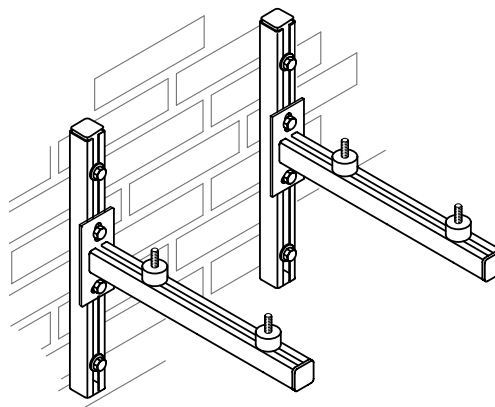

## BIS Console Kit Strut

Type II	L (mm)	Fa,z (N)
690 1 945	450	2.000
690 1 960	600	1.200

EN Height adjustable  
 DE Höhenverstellbar  
 NL In hoogte verstelbaar  
 FR Hauteur ajustable  
 ES Altura ajustable  
 PL Wysokość regulowana  
 CZ Výškově nastavitelné  
 RU Регулировка высоты