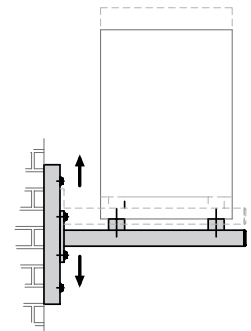

### Assembly instruction

DE Montageanleitung  
 NL Montage-instructie  
 FR Instructions de montage  
 ES Instrucciones de montaje

PL Instrukcja montażu  
 CZ Montážní návod  
 RU Инструкция по монтажу

Type I	L (mm)	Fa,z (N)
690 1 845	450	2.000
690 1 860	600	1.200

Type II	L (mm)	Fa,z (N)
690 1 945	450	2.000
690 1 960	600	1.200

EN Height adjustable  
 DE Höhenverstellbar  
 NL In hoogte verstelbaar  
 FR Hauteur ajustable  
 ES Altura ajustable  
 PL Wysokość regulowana  
 CZ Výškově nastavitelné  
 RU Регулировка высоты