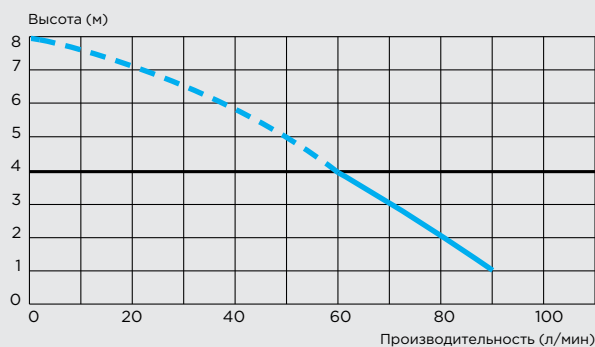

ПРЕИМУЩЕСТВА

- Возможна установка Sanialarm
- Технология «Silence»