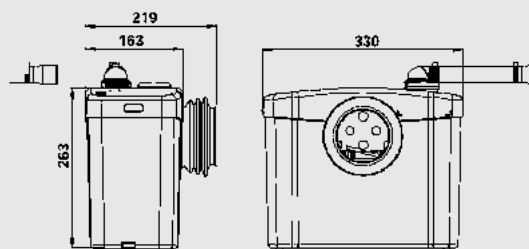

ПРЕИМУЩЕСТВА

- Возможна установка Sanialarm
- Технология «Silence»